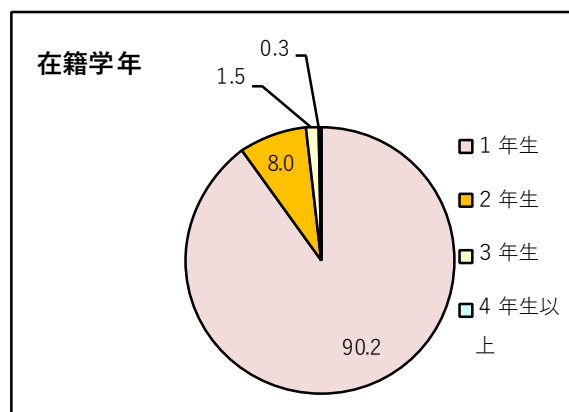

学生による授業評価・アンケート《集計結果・2023前学期》

<スポーツ演習>

回答人数 660 人
回答率 68.5 %

調査予定人数 963 人
対象授業科目数 26 科目

所属学部

所属	比率%	人数
教育学部	19.4	128
地域科学部	5.2	34
医学部	13.3	88
工学部	41.7	275
応用生物科学部	17.9	118
社会システム経営学環	2.6	17
その他	0.0	0
記入なし	0.0	0
合計	100.0	660

在籍学年

学年	比率%	人数
1年生	90.2	595
2年生	8.0	53
3年生	1.5	10
4年生以上	0.3	2
その他	0.0	0
記入なし	0.0	0
合計	100.0	660

【1】 総合的に見て、この授業は良かったですか。（授業満足度）

平均値 4.66

回答番号	比率%	人数
: 5	72.4	478
: 4	22.1	146
: 3	4.5	30
: 2	0.5	3
: 1	0.5	3
記入なし	0.0	0
合計	100	660