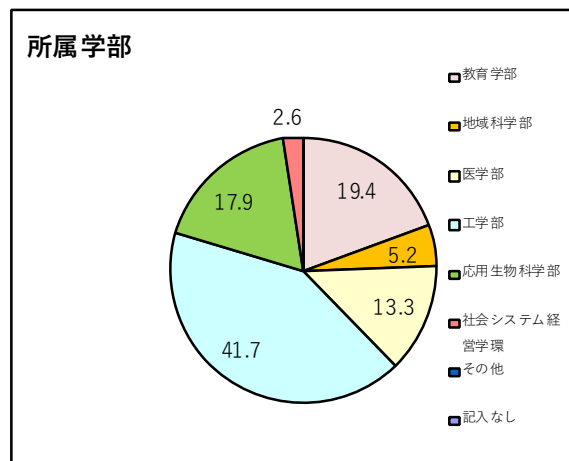

学生による授業評価・アンケート《集計結果・2023前学期》

<スポーツ演習>

回答人数 660 人
回答率 68.5 %

調査予定人数 963 人
対象授業科目数 26 科目

所属学部

所属	比率%	人数
教育学部	19.4	128
地域科学部	5.2	34
医学部	13.3	88
工学部	41.7	275
応用生物科学部	17.9	118
社会システム経営学環	2.6	17
その他	0.0	0
記入なし	0.0	0
合計	100.0	660

在籍学年

学年	比率%	人数
1年生	90.2	595
2年生	8.0	53
3年生	1.5	10
4年生以上	0.3	2
その他	0.0	0
記入なし	0.0	0
合計	100.0	660

【1】 総合的に見て、この授業は良かったですか。（授業満足度）

平均値 4.66

回答番号	比率%	人数
: 5	72.4	478
: 4	22.1	146
: 3	4.5	30
: 2	0.5	3
: 1	0.5	3
記入なし	0.0	0
合計	100	660