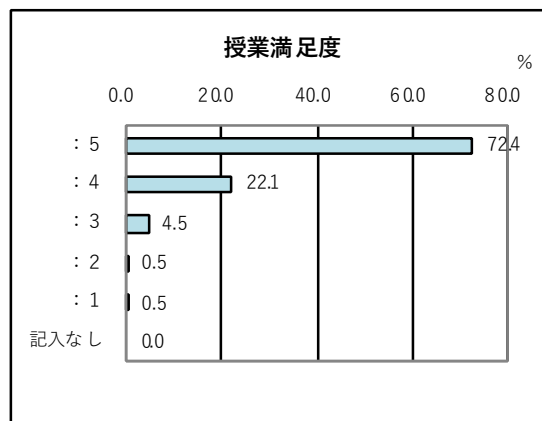

学生による授業評価・アンケート《集計結果・2023前学期》

<スポーツ演習>

回答人数 660 人
回答率 68.5 %

調査予定人数 963 人
対象授業科目数 26 科目

所属学部

所属	比率%	人数
教育学部	19.4	128
地域科学部	5.2	34
医学部	13.3	88
工学部	41.7	275
応用生物科学部	17.9	118
社会システム経営学環	2.6	17
その他	0.0	0
記入なし	0.0	0
合計	100.0	660

在籍学年

学年	比率%	人数
1年生	90.2	595
2年生	8.0	53
3年生	1.5	10
4年生以上	0.3	2
その他	0.0	0
記入なし	0.0	0
合計	100.0	660

【1】 総合的に見て、この授業は良かったですか。（授業満足度）

平均値 4.66

回答番号	比率%	人数
: 5	72.4	478
: 4	22.1	146
: 3	4.5	30
: 2	0.5	3
: 1	0.5	3
記入なし	0.0	0
合計	100	660