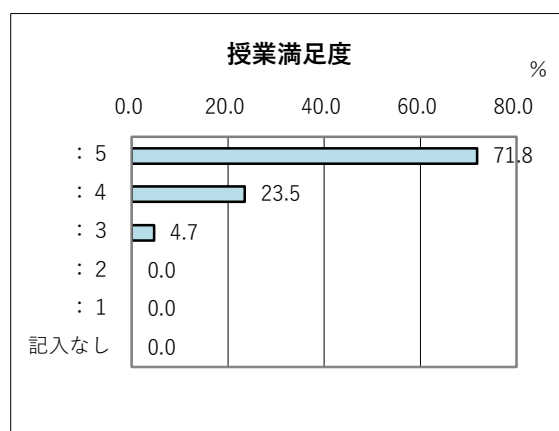

学生による授業評価・アンケート《集計結果・2023後学期》

<スポーツ演習>

回答人数 451 人
 回答率 58.8 %

調査予定人数 767 人
 対象授業科目数 20 科目

所属学部	所属	比率%	人数
	教育学部	25.1	113
	地域科学部	6.4	29
	医学部	12.6	57
	工学部	42.4	191
	応用生物科学部	12.0	54
	社会システム経営学環	1.6	7
	その他	0.0	0
	記入なし	0.0	0
	合計	100.0	451

在籍学年	学年	比率%	人数
	1年生	90.0	406
	2年生	4.9	22
	3年生	4.7	21
	4年生以上	0.4	2
	その他	0.0	0
	記入なし	0.0	0
	合計	100.0	451

【1】 総合的に見て、この授業は良かったですか。（授業満足度）

平均値 4.67

回答番号	比率%	人数
: 5	71.8	324
: 4	23.5	106
: 3	4.7	21
: 2	0.0	0
: 1	0.0	0
記入なし	0.0	0
合計	100	451