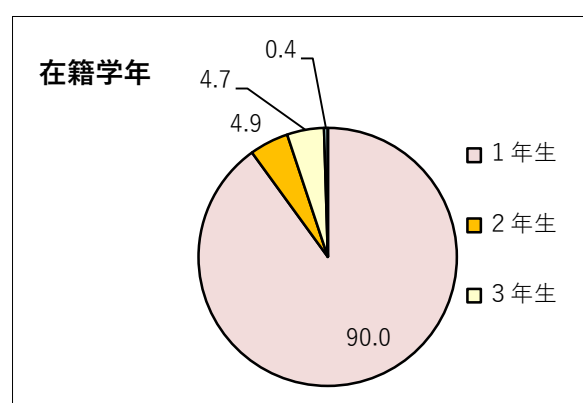

学生による授業評価・アンケート《集計結果・2023後学期》

<スポーツ演習>

回答人数 451 人
 回答率 58.8 %

調査予定人数 767 人
 対象授業科目数 20 科目

所属学部	所属	比率%	人数
	教育学部	25.1	113
	地域科学部	6.4	29
	医学部	12.6	57
	工学部	42.4	191
	応用生物科学部	12.0	54
	社会システム経営学環	1.6	7
	その他	0.0	0
	記入なし	0.0	0
	合計	100.0	451

在籍学年	学年	比率%	人数
	1年生	90.0	406
	2年生	4.9	22
	3年生	4.7	21
	4年生以上	0.4	2
	その他	0.0	0
	記入なし	0.0	0
	合計	100.0	451

【1】 総合的に見て、この授業は良かったですか。（授業満足度）

平均値 4.67

回答番号	比率%	人数
: 5	71.8	324
: 4	23.5	106
: 3	4.7	21
: 2	0.0	0
: 1	0.0	0
記入なし	0.0	0
合計	100	451