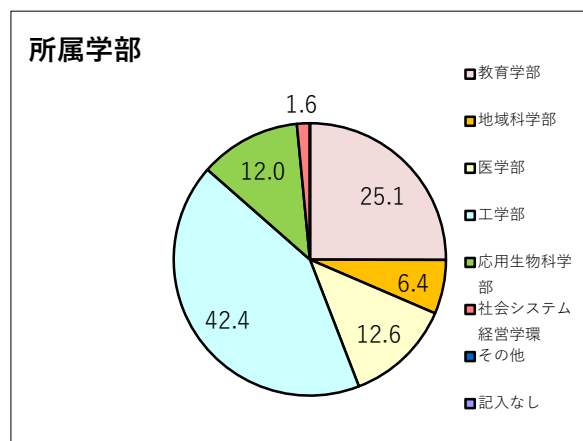

学生による授業評価・アンケート《集計結果・2023後学期》

<スポーツ演習>

回答人数 451 人
 回答率 58.8 %

調査予定人数 767 人
 対象授業科目数 20 科目

所属学部	所属	比率%	人数
	教育学部	25.1	113
	地域科学部	6.4	29
	医学部	12.6	57
	工学部	42.4	191
	応用生物科学部	12.0	54
	社会システム経営学環	1.6	7
	その他	0.0	0
	記入なし	0.0	0
	合計	100.0	451

在籍学年	学年	比率%	人数
	1年生	90.0	406
	2年生	4.9	22
	3年生	4.7	21
	4年生以上	0.4	2
	その他	0.0	0
	記入なし	0.0	0
	合計	100.0	451

【1】 総合的に見て、この授業は良かったですか。（授業満足度）

平均値 4.67

回答番号	比率%	人数
: 5	71.8	324
: 4	23.5	106
: 3	4.7	21
: 2	0.0	0
: 1	0.0	0
記入なし	0.0	0
合計	100	451