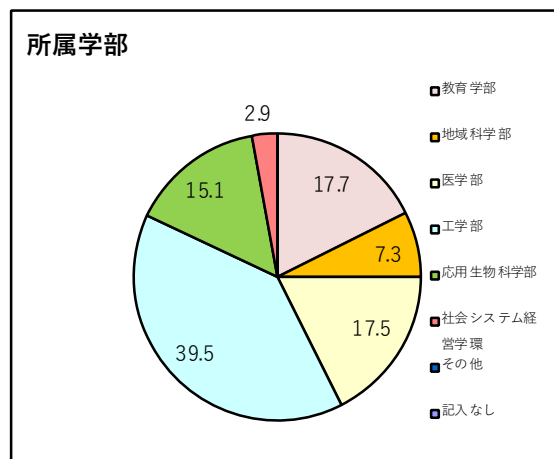

## < 総合計 >

回答人数 8,728 人  
 回答率 62.3 %

調査予定人数 14,008 人  
 対象授業科目数 300 科目

### 所属学部

所属	比率%	人数
教育学部	17.7	1,541
地域科学部	7.3	641
医学部	17.5	1,526
工学部	39.5	3,450
応用生物科学部	15.1	1,314
社会システム経営学環	2.9	251
その他	0.0	0
記入なし	0.1	5
合計	100.0	8,728

### 所属学部