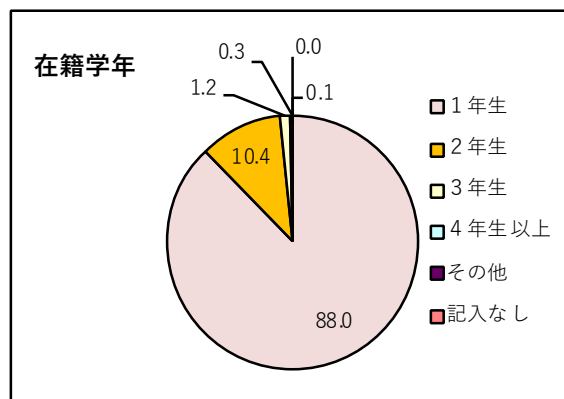

在籍学年

【1】 総合的に見て、この授業は良かったですか。(授業満足度)

平均値 4.30

回答番号	比率%	人数
: 5	48.5	4,237
: 4	35.5	3,099
: 3	13.7	1,200
: 2	1.5	132
: 1	0.6	56
記入なし	0.0	4
合計	100	8,728