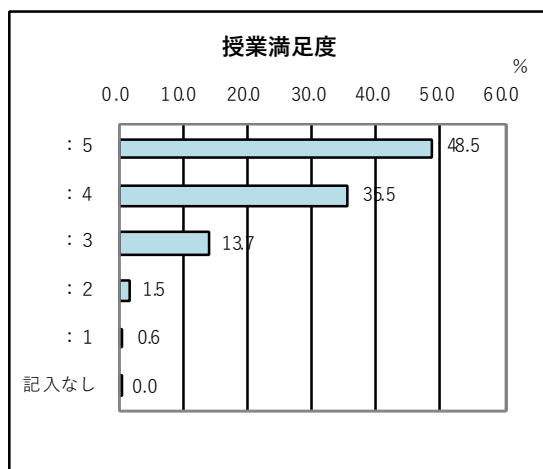

### 所属学部

### 在籍学年

学年	比率%	人数
1年生	88.0	7,679
2年生	10.4	912
3年生	1.2	108
4年生以上	0.3	24
その他	0.0	0
記入なし	0.1	5
合計	100.0	8,728

### 在籍学年

## 【1】 総合的に見て、この授業は良かったですか。(授業満足度)

平均値 4.30

回答番号	比率%	人数
: 5	48.5	4,237
: 4	35.5	3,099
: 3	13.7	1,200
: 2	1.5	132
: 1	0.6	56
記入なし	0.0	4
合計	100	8,728

アンケート項目の回答番号

5: 強くそう思う

4: ややそう思う

3: 普通

2: あまりそう思わない