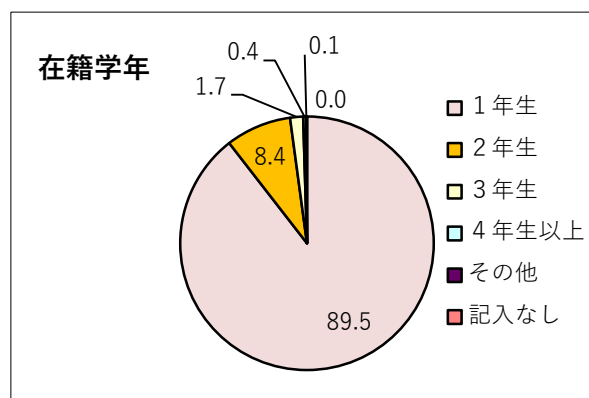

## <総合計>

回答人数 5,268 人  
 回答率 54.0 %

調査予定人数 9,758 人  
 対象授業科目数 250 科目

所属学部	所属	比率%	人数
	教育学部	20.9	1,100
	地域科学部	8.9	471
	医学部	10.6	557
	工学部	41.3	2,178
	応用生物科学部	15.5	815
	社会システム経営学環	2.8	145
	その他	0.0	2
	記入なし	0.0	0
	合計	100.0	5,268

在籍学年	学年	比率%	人数
	1年生	89.5	4,714
	2年生	8.4	441
	3年生	1.7	87
	4年生以上	0.4	20
	その他	0.1	6
	記入なし	0.0	0
	合計	100.0	5,268

### 【1】 総合的に見て、この授業は良かったですか。（授業満足度）

平均値 4.23

回答番号	比率%	人数
: 5	44.0	2,319
: 4	37.8	1,989
: 3	16.2	854
: 2	1.5	80
: 1	0.5	26
記入なし	0.0	0
合計	100	5,268

アンケート項目の回答番号

5: 強くそう思う

4: ややそう思う

3: 普通

2: あまりそう思わない