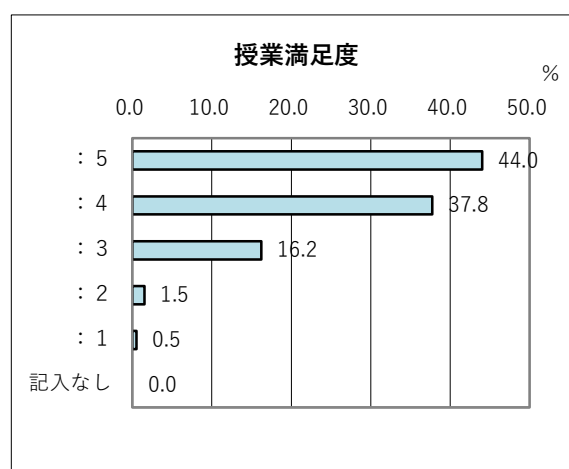

## <総合計>

回答人数 5,268 人  
 回答率 54.0 %

調査予定人数 9,758 人  
 対象授業科目数 250 科目

所属学部	所属	比率%	人数
	教育学部	20.9	1,100
	地域科学部	8.9	471
	医学部	10.6	557
	工学部	41.3	2,178
	応用生物科学部	15.5	815
	社会システム経営学環	2.8	145
	その他	0.0	2
	記入なし	0.0	0
	合計	100.0	5,268

在籍学年	学年	比率%	人数
	1年生	89.5	4,714
	2年生	8.4	441
	3年生	1.7	87
	4年生以上	0.4	20
	その他	0.1	6
	記入なし	0.0	0
	合計	100.0	5,268

### 【1】 総合的に見て、この授業は良かったですか。（授業満足度）

平均値 4.23

回答番号	比率%	人数
: 5	44.0	2,319
: 4	37.8	1,989
: 3	16.2	854
: 2	1.5	80
: 1	0.5	26
記入なし	0.0	0
合計	100	5,268

アンケート項目の回答番号

5: 強くそう思う

4: ややそう思う

3: 普通

2: あまりそう思わない