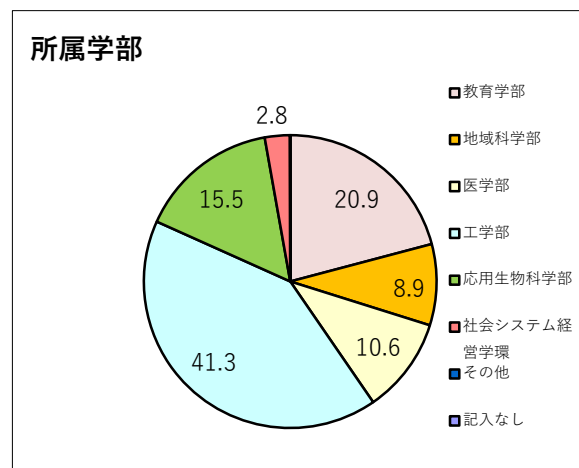

# 学生による授業評価・アンケート《集計結果・2023後学期》

## <総合計>

回答人数 5,268 人  
 回答率 54.0 %

調査予定人数 9,758 人  
 対象授業科目数 250 科目

所属学部	所属	比率%	人数
	教育学部	20.9	1,100
	地域科学部	8.9	471
	医学部	10.6	557
	工学部	41.3	2,178
	応用生物科学部	15.5	815
	社会システム経営学環	2.8	145
	その他	0.0	2
	記入なし	0.0	0
	合計	100.0	5,268