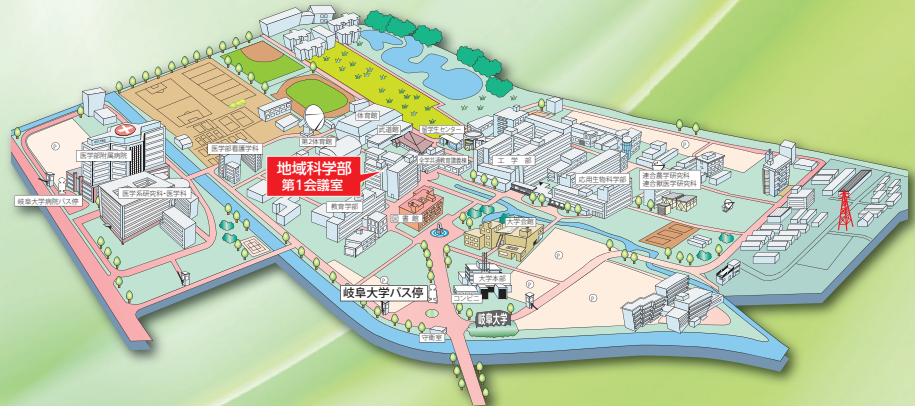

16:30 閉会挨拶

教学担当理事・副学長/教育推進・学生支援機構長 江馬 諭

締切 3月6日(水)

申し込み方法

- お名前 2. ご所属・部署名
- ご連絡先(電話番号・メールアドレス)を明記の上、
E-mail career@gifu-u.ac.jpにてお申込みください。

交通

- JR岐阜駅(北口) バスロータリー9番のりば
- 名鉄岐阜駅Eのりば・4番のりば・5番のりば
清流ライナー(バス系統C71)/
岐阜大学・病院線(バス系統C70)/岐南町線(バス系統N45)
- 所要時間約30分 320円 岐阜大学下車